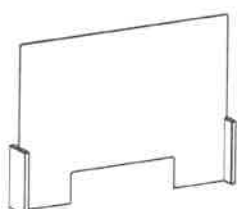

800 mm

Glaspanel hängend
Acrylglas zur hängenden Montage mit Seilabhängung und Deckenbaldachin, ohne Montagmaterial, Seillänge 3000 mm,

| B | Maße | | H | Bestellnummer | SFr |
|------|------|--|-----|---------------|-------|
| | T | | | | |
| 1200 | 5 | | 800 | TPGP1208H | 466,- |

800 mm

Glaspanel
ohne Ausschnitt

| | | | | | |
|------|---|--|-----|----------|-------|
| 1000 | 5 | | 800 | TPGP1008 | 335,- |
| 1200 | 5 | | 800 | TPGP1208 | 369,- |

800 mm

Glaspanel
Acrylglas mit Ausschnitt 400 x 150 mm
Acrylglas mit Ausschnitt 600 x 150 mm

| | | | | | |
|------|---|--|-----|-----------|-------|
| 1000 | 5 | | 800 | TPGP1008A | 335,- |
| 1200 | 5 | | 800 | TPGP1208A | 369,- |

Beispiele

passendes Zubehör

Fußplatte
für Glaspanel ohne Ausschnitt
Ausführung: Melamin

| | | | | | |
|------|-----|----|--|----------|------|
| 800 | 150 | 25 | | TPFP0815 | 92,- |
| 1000 | 150 | 25 | | TPFP1015 | 95,- |

Fußplatten-Set
Ausführung: Melamin

| | | | | | |
|-----|-----|----|--|-----------|------|
| 300 | 150 | 25 | | TPSETFP70 | 99,- |
|-----|-----|----|--|-----------|------|