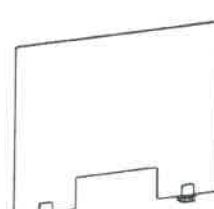

800 mm

Glaspanel hängend
Acrylglas zur hängenden Montage mit Seilabhängung und Deckenbaldachin, ohne Montagmaterial, Seillänge 3000 mm,

| B | Maße | | H | Bestellnummer | SFr |
|------|------|--|-----|---------------|-------|
| | T | | | | |
| 1200 | 5 | | 800 | TPGP1208H | 466,- |

800 mm

Glaspanel
ohne Ausschnitt

| | | | | | |
|------|---|--|-----|----------|-------|
| 1000 | 5 | | 800 | TPGP1008 | 335,- |
| 1200 | 5 | | 800 | TPGP1208 | 369,- |

800 mm

Glaspanel
Acrylglas mit Ausschnitt 400 x 150 mm
Acrylglas mit Ausschnitt 600 x 150 mm

| | | | | | |
|------|---|--|-----|-----------|-------|
| 1000 | 5 | | 800 | TPGP1008A | 335,- |
| 1200 | 5 | | 800 | TPGP1208A | 369,- |

Beispiele

passendes Zubehör

Fußplatte
für Glaspanel ohne Ausschnitt
Ausführung: Melamin